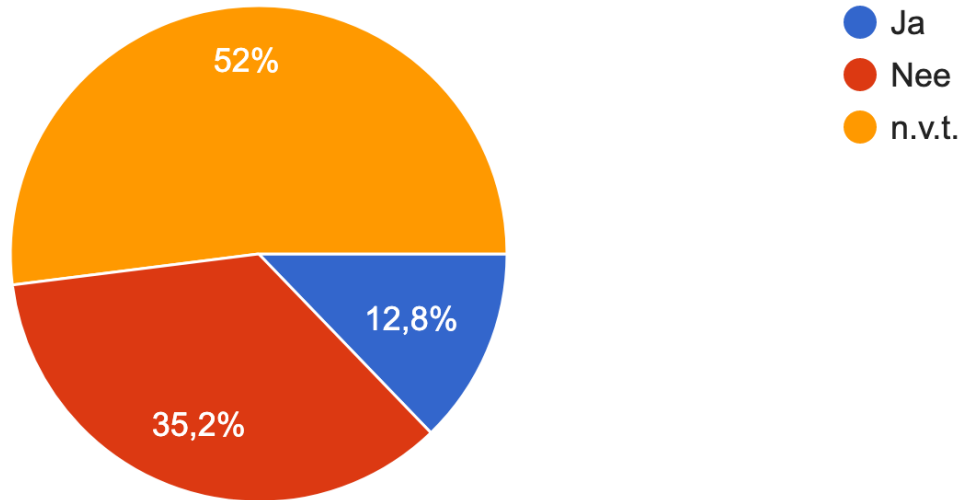

Heb je een hond en zou je blij zijn met een honden speelveld zoals in het Laterna Magica Park in de Filmwijk?

125 antwoorden