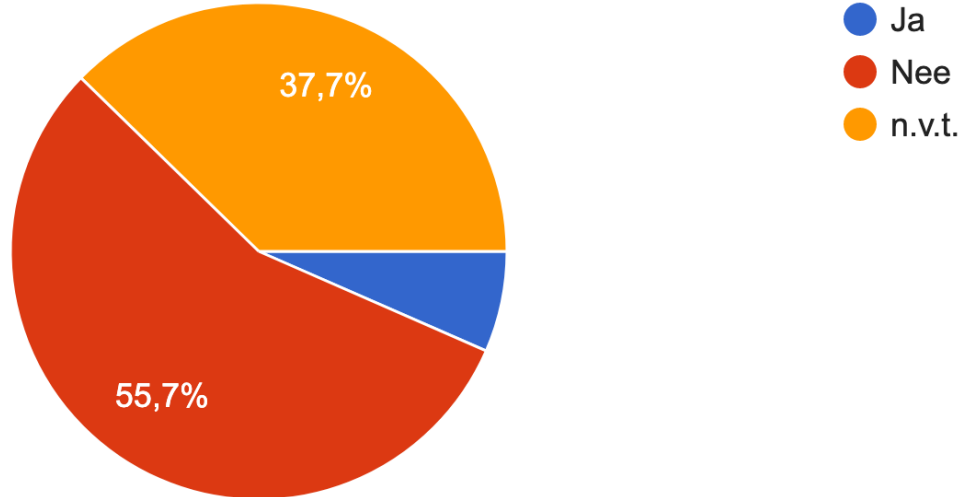

Ben je bereid om eventueel mee te betalen aan een hondenspeelveld?

122 antwoorden